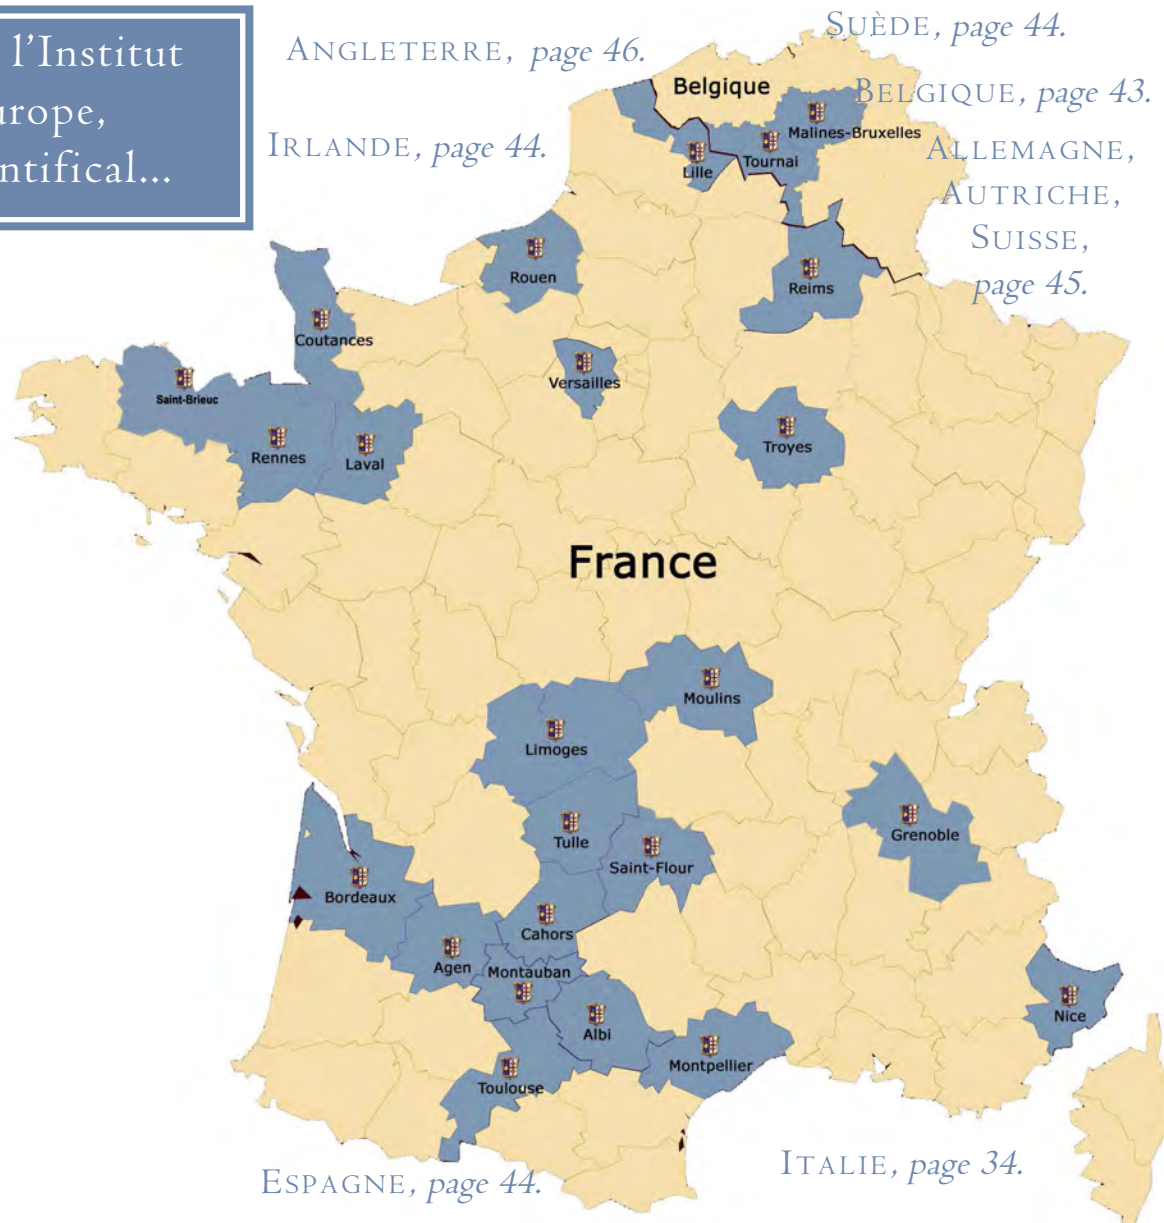

Etat des apostolats de l'Institut
en France et en Europe,
à l'heure du Droit Pontifical...

AGEN, page 38.
ALBI, page 38.
BORDEAUX, page 38.
CAHORS, page 38.
COUTANCES, page 38.
GRENOBLE, page 38.
LAVAL, page 38.
LILLE, page 40.
LIMOGES, page 40.
MONTAUBAN, page 40.
MONTPELLIER, page 40.
MOULINS, page 40.
NICE, page 40.
REIMS, page 42.
RENNES, page 42.
ROUEN, page 42
SAINT-BRIEUC, page 42.
SAINT-FLOUR, page 42.
TOULOUSE, page 42.
TROYES, page 42.
TULLE, page 42.
VERSAILLES, page 42.